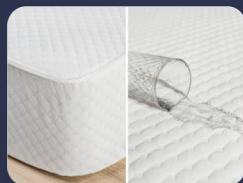

LEGO
ВЫСОТА 12 CM

BEAUTY
ВЫСОТА 10 CM

CLASSIC
ВЫСОТА 10/13 CM

TERRY DRY
24/30 CM

BABY DRY
24 CM

BALANCE DRY
25/35 CM

SIMPLE DRY
25/35 CM

АКВАСТОП. АКВАСТОП ПЛЮС
25 CM