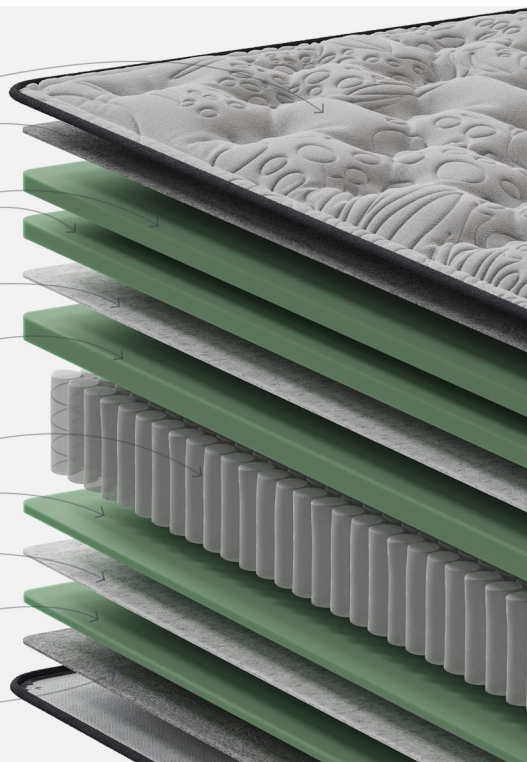

Пена 4 см
с пропиткой арганового масла

Пружинный блок 16 см
семь зон с 1000 пружин на спальное место

Пена 1.7 см
с пропиткой арганового масла

Хлопковый войлок

Пена 1.5 см
с пропиткой арганового масла

Фибра

Best Duo Soft

Чехол
трикотажная ткань Tencel

Фибра

Пена 3 см
Hyper Soft Foam

Хлопковый войлок

Пена 4 см
Hyper Soft Foam

Пружинный блок 16 см
семь зон с 1000 пружин на спальное место

Пена 1.7 см
Hyper Soft Foam