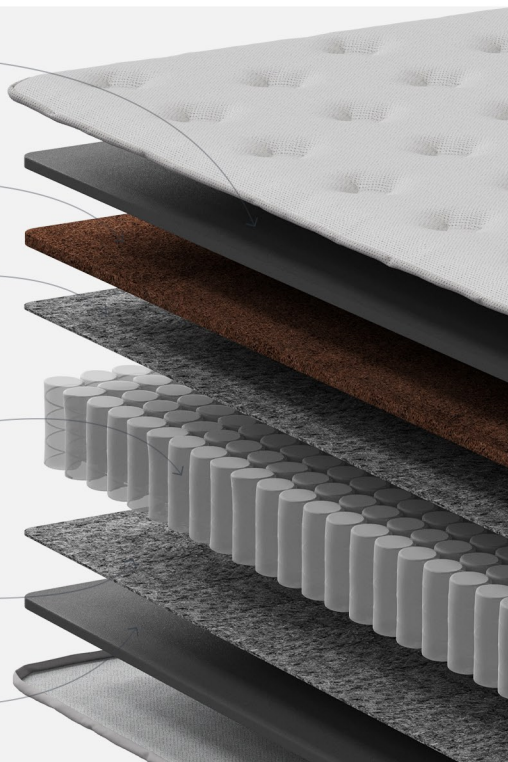

• Пена повышенной жесткости дает надежную поддержку для правильного положения тела во сне. Чехол с глубокой стежкой – уютный комфорт.

ВЫСОТА МАТРАСА
23 CM

ЖЕСТКОСТЬ МАТРАСА
ВЫШЕ СРЕДНЕЙ

ДОПУСТИМАЯ НАГРУЗКА
155 KG

Ортоформ высокий жесткости 2 см

Кокосовая койра 2 см

Термовойлок

Пружинный блок EV620 14 см

Термовойлок

Ортоформ высокий жесткости 2 см

СПОКОЙНЫЙ СОН

В ЛЮБОЙ ПОЗЕ

ЭСТЕТИКА

ВСТРЕЧАЕТСЯ С ЗАБОТОЙ О ВАШЕМ СНЕ

Матрас Breeze Soft

PROxSON

- Этот матрас — настоящее воплощение гармонии, стиля и комфорта. Создан для тех, кто ценит глубокий отдых и эстетическое удовольствие каждый день.
- Меморикс в верхнем слое матраса не только подстраивается под вас во время отдыха, но и грамотно распределяет точки давления, позволяя получить максимальный комфорт в любом положении.