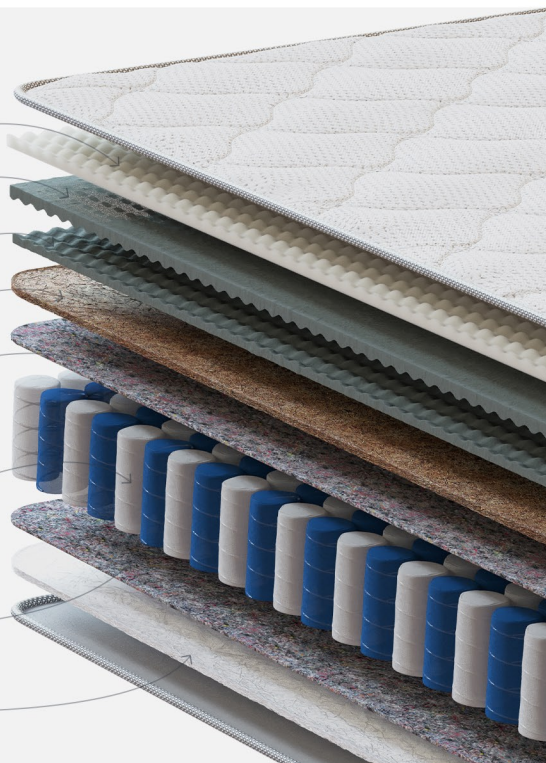

TOP

Пена с эффектом памяти 2 см

Угольная пена 2 см

Угольная пена 2 см

Кокос 1 см

Термовойлок

НПБ 500 пружин 7 зон

Термовойлок

Формплит 1 см

Leader

Пена с эффектом памяти 2 см

Пена высокой плотности 3 см

Неолатекс 4 см

Кокос 2 см

Полотно мебельное

НПБ 624 пружин

Полотно мебельное

Кокос 1 см