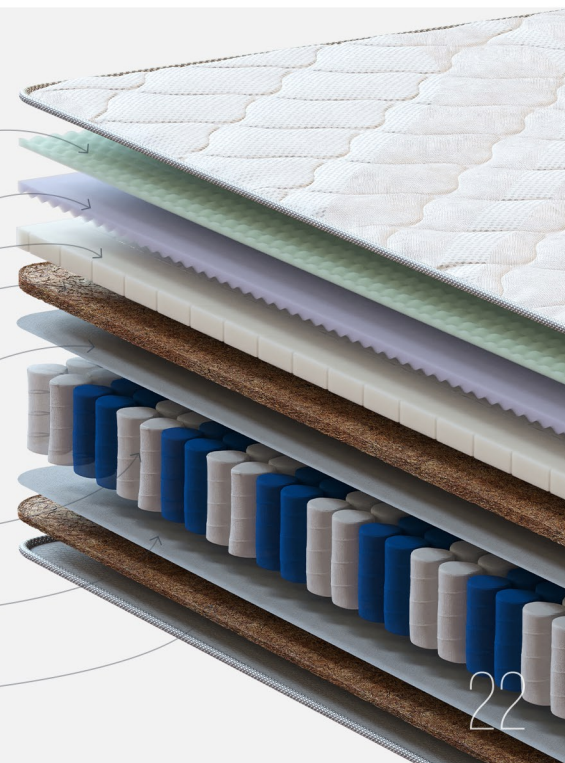

Матрасы TOP и Leader

NATURAVERA

- Топперы в матрасах усиливают анатомический эффект – тело получает правильную поддержку, быстрее расслабляется. Несколько минут – и Вы чувствуете как заботы плавно отпускают мысли. Вы засыпаете.

- Качественное многослойное наполнение минимизирует передачу внешних вибраций к спящему, что способствует спокойному и непрерывному сну.

25/29 CM
ВЫСОТА МАТРАСА

ЖЕСТКОСТЬ МАТРАСА
СРЕДНЯЯ, ВЫШЕ СРЕДНЕЙ

130 KG
150 KG
ДОПУСТИМАЯ НАГРУЗКА

TOP

Пена с эффектом памяти 2 см

Угольная пена 2 см

Угольная пена 2 см

Кокос 1 см

Термовойлок

НПБ 500 пружин 7 зон

Термовойлок

Формплит 1 см

Leader

Пена с эффектом памяти 2 см

Пена высокой плотности 3 см

Неолатекс 4 см

Кокос 2 см

Полотно мебельное

НПБ 624 пружин

Полотно мебельное

Кокос 1 см