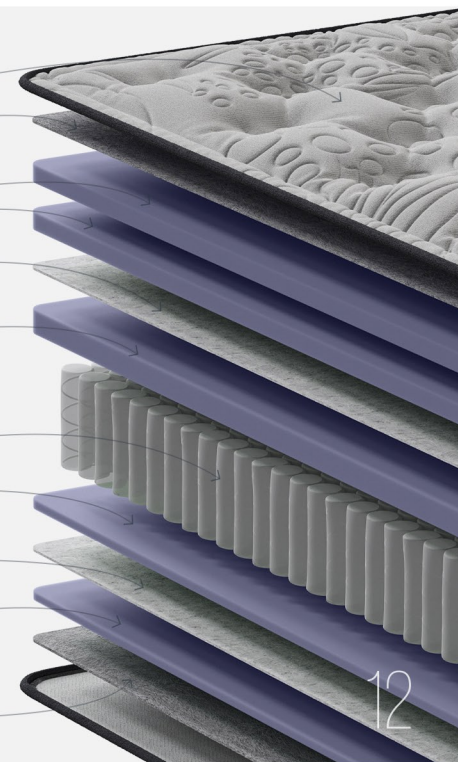

Best Duo Soft

Чехол
трикотажная ткань Tencel

Фибра

Пена 3 см
Hyper Soft Foam

Хлопковый войлок

Пена 4 см
Hyper Soft Foam

Пружинный блок 16 см
семь зон с 1000 пружин на спальное место

Пена 1.7 см
Hyper Soft Foam

Хлопковый войлок

Пена 1.5 см
с пропиткой арганового масла

Фибра

ОСТРОВOK

БЕЗМЯТЕЖНОСТИ

ПОДХОДИТ ДЛЯ

ЧУВСТВИТЕЛЬНОГО СНА

Матрас Elast