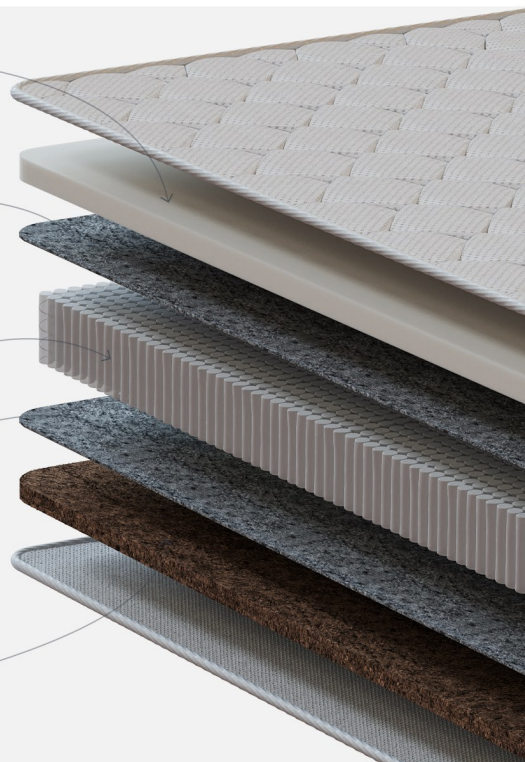

ВЫСОТА МАТРАСА

ЖЕСТКОСТЬ МАТРАСА
СРЕДНЯЯ/ВЫСОКАЯ

ДОПУСТИМАЯ НАГРУЗКА

Меморикс 4 см

Термовойлок

Блок независимых пружин
2000 пружин на спальное место

Термовойлок

Кокосовая койра 3 см