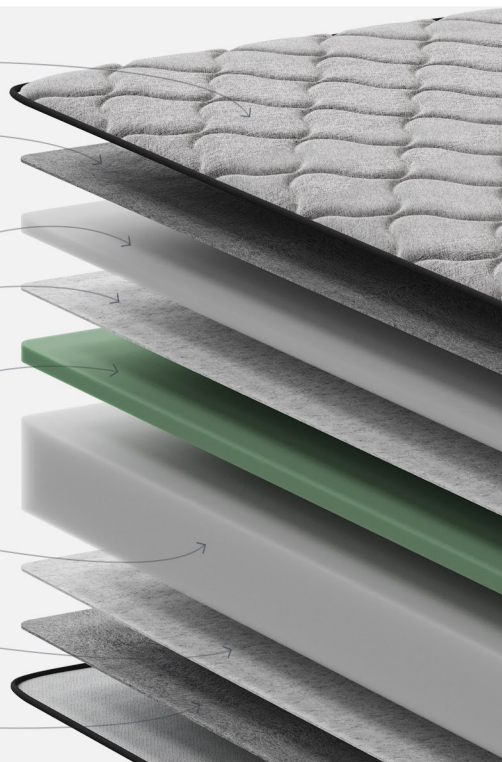

ВЫСОТА МАТРАСА

ЖЕСТКОСТЬ МАТРАСА
ВЫШЕ СРЕДНЕЙ

ДОПУСТИМАЯ НАГРУЗКА

Чехол
трикотажная ткань

Фибра

Высокоэластичная плотная пена 2.7 см
трикотажная ткань

Хлопковый войлок

Пена 3 см
с пропиткой из арганового масла

Усиленный пенный блок 15 см
сезональный высокоэластичный

Хлопковый войлок

Фибра

ВЫРАЖЕННАЯ

ПОДДЕРЖКА СПИНЫ

ПОДСТРАИВАЕТСЯ ПОД

КОНТУРЫ ТЕЛА

Матрасы Optima и Latex