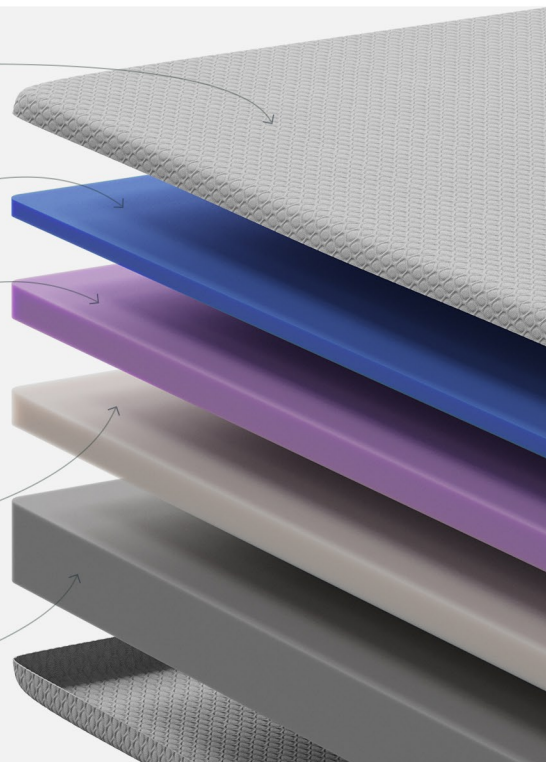

Чехол
гипоаллергенная трикотажная ткань

Memory Foam 3 см
с биометрическим эффектом

PU Foam 5 см
средней плотности

Memory Foam 5 см
средней плотности

PU Foam 12 см
средней жесткости